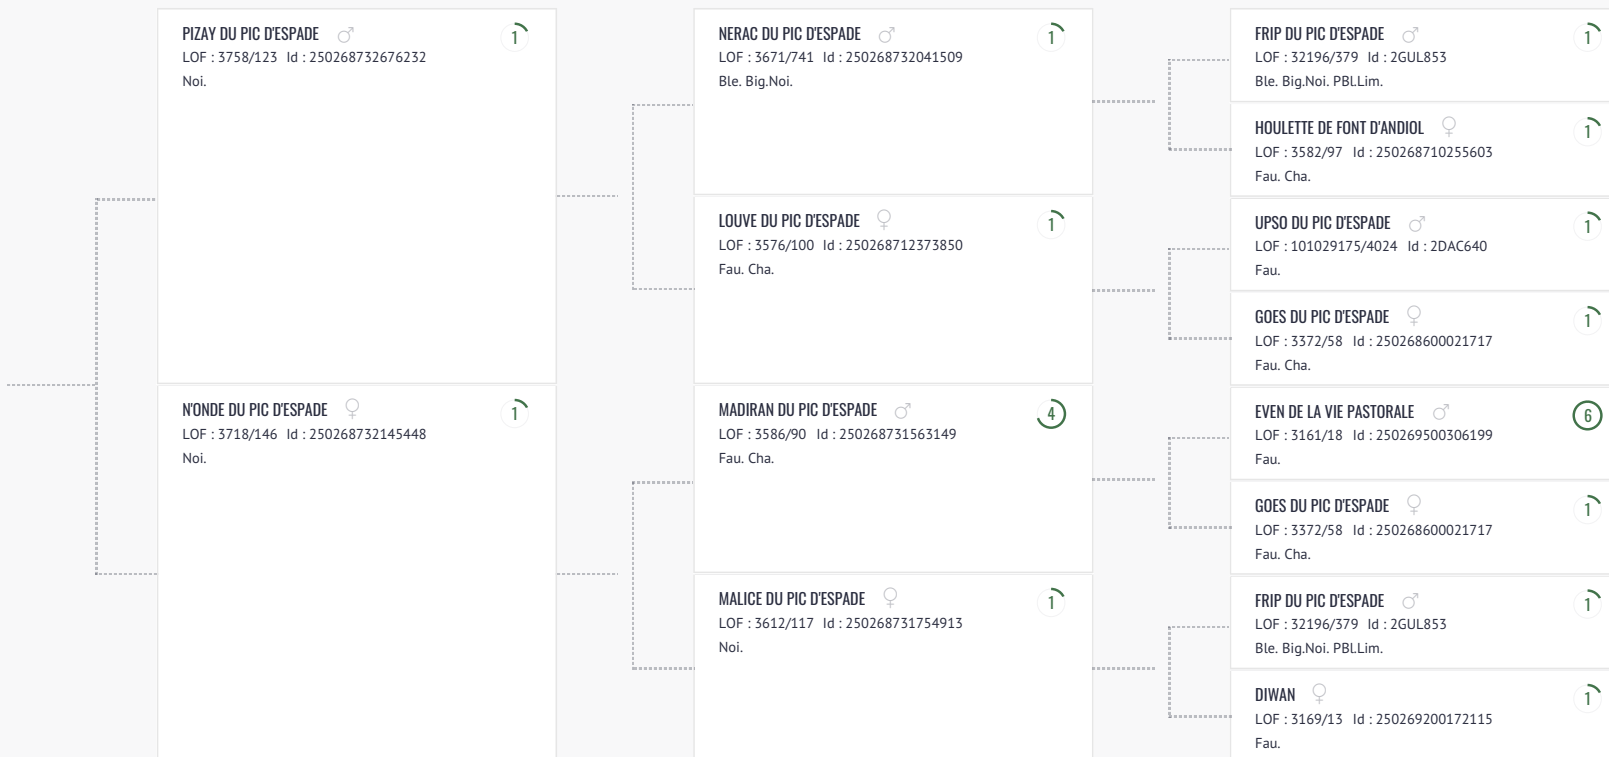

# Alliance Virtuelle

PIZAY DU PIC D'ESPADE ♂

X

N'ONDE DU PIC D'ESPADE ♀

Les informations fournies dans ce certificat généalogique simplifié sont directement issues du LOF. Elles sont données à titre d'information et ne peuvent en aucun cas se substituer au certificat généalogique officiel papier dont l'obtention passe toujours par une demande officielle à la SCC.